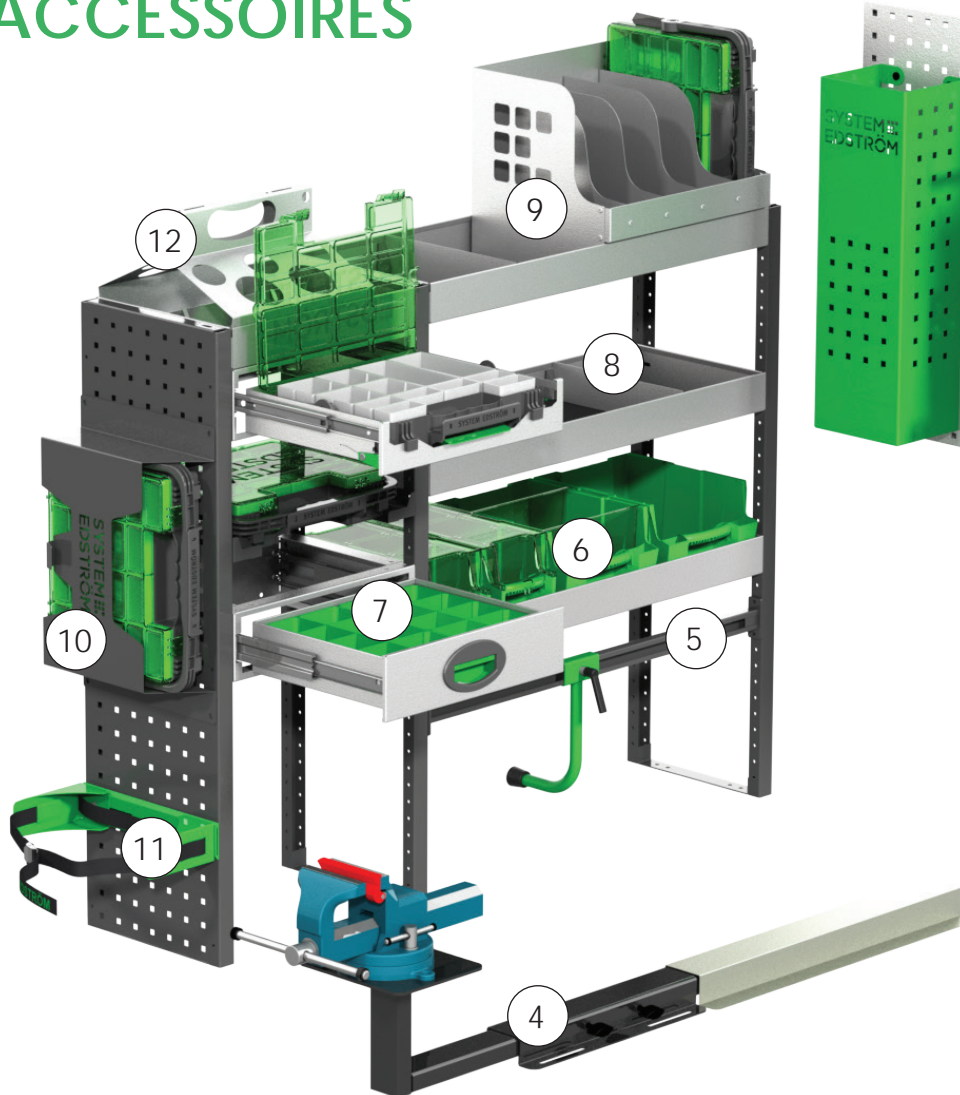

N° Art	LxPxH	Kg	Heures	€
F41521	2870x300x1795 mm	79	5,4	1 713,09

IVECO DAILY 19,6 M³ H3

4100 mm empattement

N° Art	LxPxH	Kg	Heures	€
F41540	4712x300x1440 mm	100	6,1	1 896,15

N° Art	LxPxH	Kg	Heures	€
F41541	3475x300x1840 mm	89	5,5	1 978,60

ACCESSOIRES

Pos.	Description
1	Crochet universel
2	Support tuyau
3	Panier
4	Etai
5	Support de caisse
6	Bacs à bec
7	Casiers pour tiroirs
8	Séparateurs d'étagère
9	Support Mallette/Dossier
10	Mallette
11	Supports bouteilles
12	Support tube/bidon