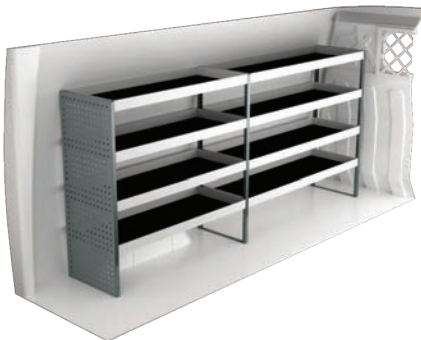

N° Art	LxPxH	Kg	Heures	€
F41404	2661x470x1220 mm	70	3,6	1 139,25

N° Art	LxPxH	Kg	Heures	€
F41405	1453x470x1220 mm	45	6,3	814,65

N° Art	Hauteur	Kg	Heures	€
F41406	2661x470x1000 mm	85	4,4	1 596,25

N° Art	Hauteur	Kg	Heures	€
F41407	1539x300x1220 mm	63	4,4	1 296,45