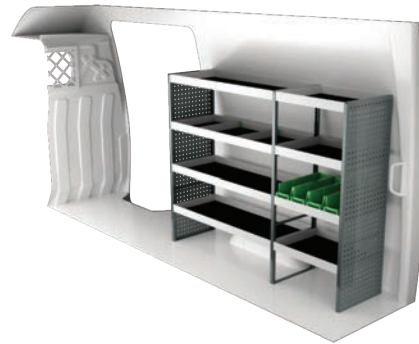

N° Art	LxPxH	Kg	Heures	€
F41445	1880x470x1440 mm	63	3,3	1 109,60