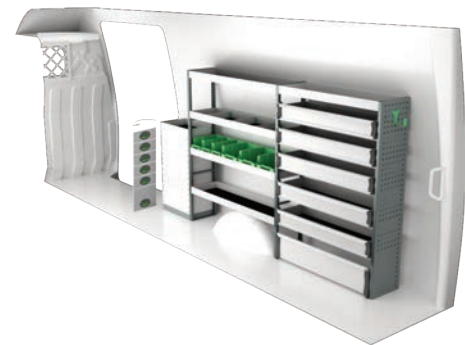

N° Art	Hauteur	Kg	Heures	€
F41467	2737x300x1440 mm	101	6,6	1 942,95