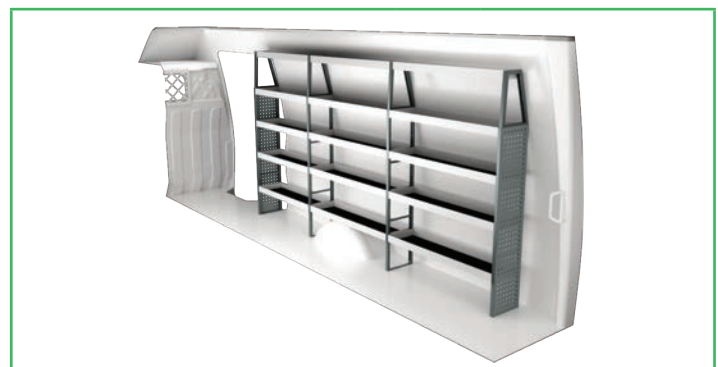

N° Art	LxPxH	Kg	Heures	€
F41541	3475x300x1840 mm	89	5,5	1 978,60