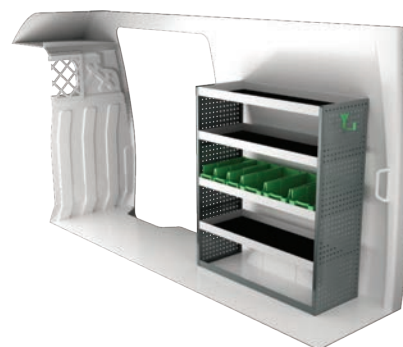

N° Art	LxPxH	Kg	Heures	€
F41425	1242x470x1440 mm	46	2,8	835,55