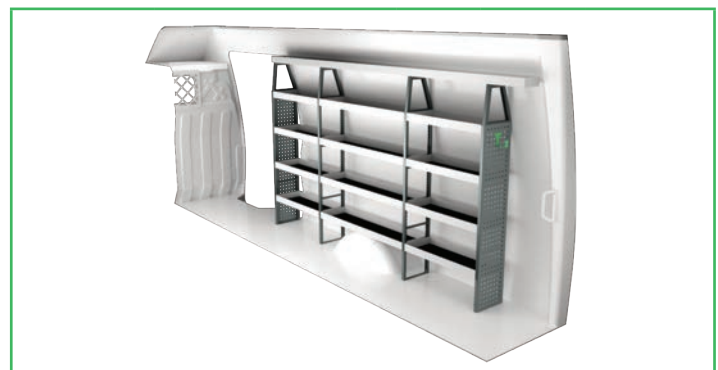

N° Art	LxPxH	Kg	Heures	€
F41500	2868x300x1795 mm	77	5,0	1 621,59

N° Art	LxPxH	Kg	Heures	€
F41501	1876x300x1840 mm	61	3,5	1 390,59

IVECO DAILY 18 M³ H3

4100 mm empattement

N° Art	LxPxH	Kg	Heures	€
F41520	4288x300x1795 mm	110	5,7	2 330,98