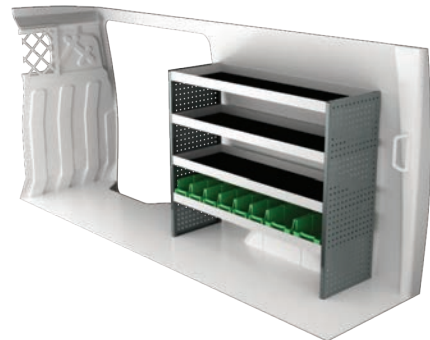

N° Art	LxPxH	Kg	Heures	€
F41405	1453x470x1220 mm	45	6,3	814,65