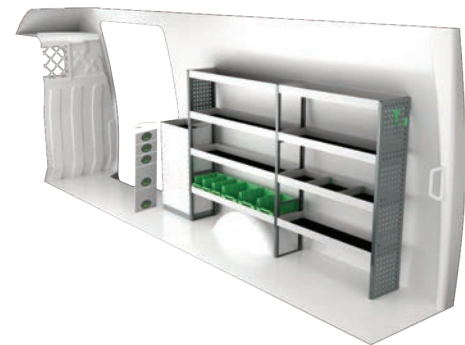

N° Art	LxPxH	Kg	Heures	€
F41463	2736x300x1440 mm	80	5,5	1 557,10