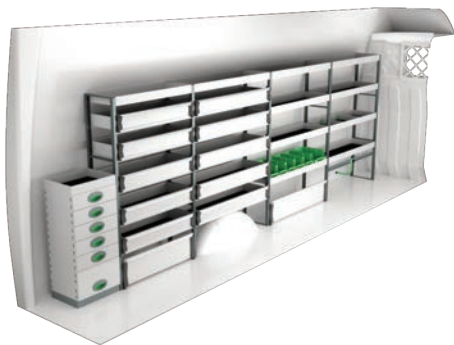

N° Art	LxPxH	Kg	Heures	€
F41466	4322x300x1440 mm	143	7,7	2 920,70