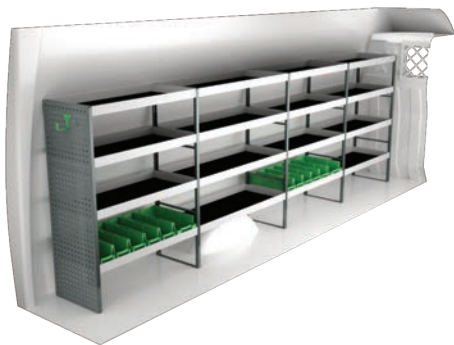

N° Art	LxPxH	Kg	Heures	€
F41460	4323x300x1440 mm	88	5,0	1 650,90

N° Art	LxPxH	Kg	Heures	€
F41461	2870x300x1440 mm	65	4,4	1 274,60

N° Art	LxPxH	Kg	Heures	€
F41462	4110x300x1440 mm	109	6,6	2 164,85

N° Art	LxPxH	Kg	Heures	€
F41463	2736x300x1440 mm	80	5,5	1 557,10