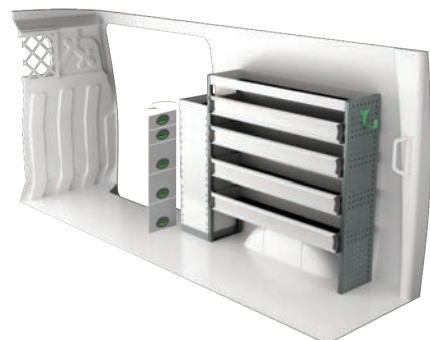

N° Art	Hauteur	Kg	Heures	€
F41407	1539x300x1220 mm	63	4,4	1 296,45