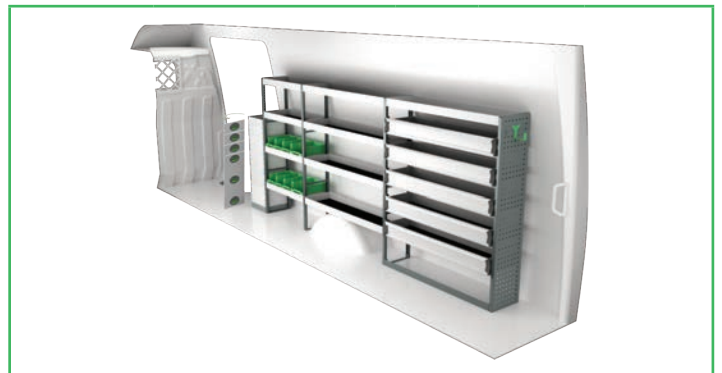

N° Art	Hauteur	Kg	Heures	€
F41487	3470x300x1440 mm	112	7,3	2 308,40