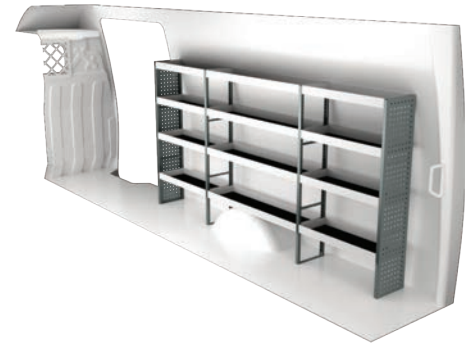

N° Art	LxPxH	Kg	Heures	€
F41461	2870x300x1440 mm	65	4,4	1 274,60