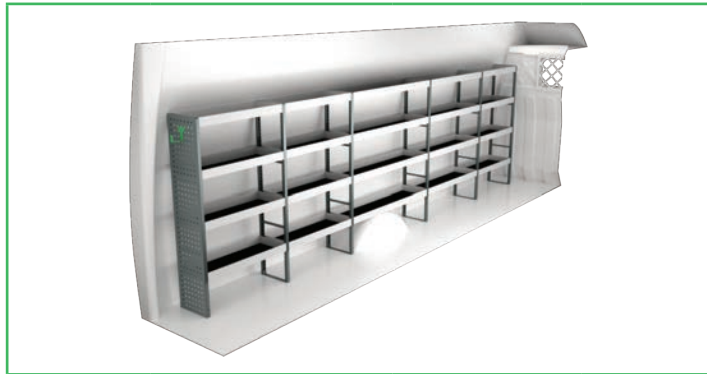

IVECO DAILY 17,5 M³ H2

4100 mm empattement

Prix recommandés valables du 01/05/2019 jusqu'à nouvel ordre. Hors montage et TVA.

Les heures suggérées correspondent au temps de montage recommandé par nos revendeurs expérimentés.