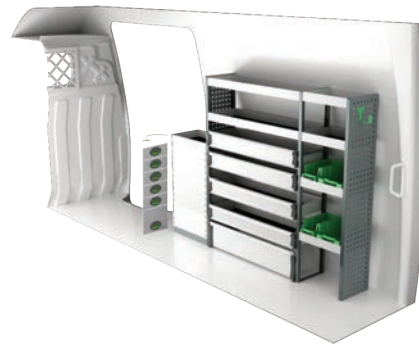

N° Art	Hauteur	Kg	Heures	€
F41447	1955x300x1440 mm	89	5,0	1 728,70