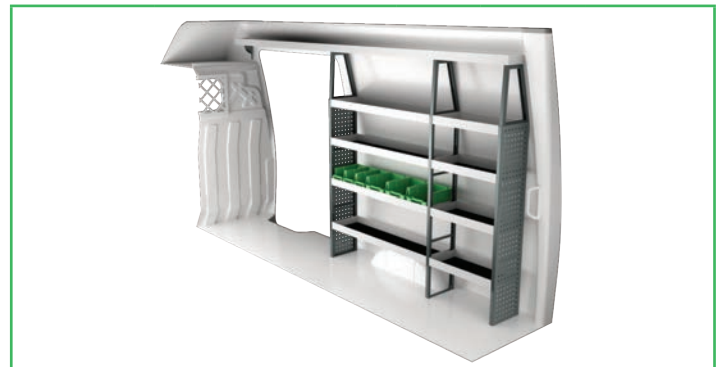

N° Art	LxPxH	Kg	Heures	€
F41501	1876x300x1840 mm	61	3,5	1 390,59