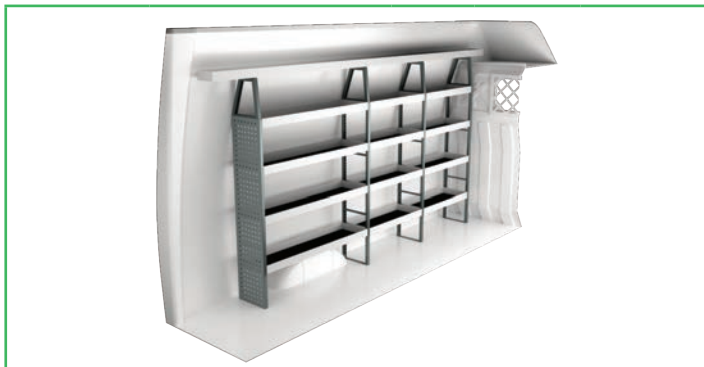

IVECO DAILY 13,4 M³ H3

3520 mm empattement

Prix recommandés valables du 01/05/2019 jusqu'à nouvel ordre. Hors montage et TVA.

Les heures suggérées correspondent au temps de montage recommandé par nos revendeurs expérimentés.