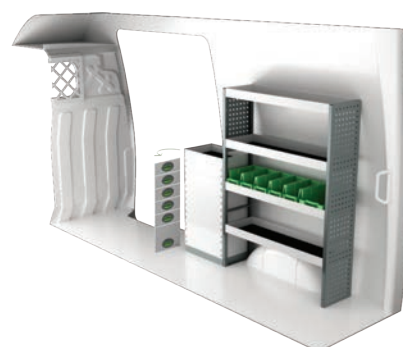

N° Art	LxPxH	Kg	Heures	€
F41423	1531x300x1440 mm	61	3,3	1 159,10