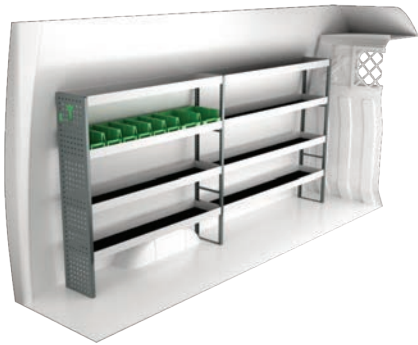

IVECO DAILY 12 M³ H2

3520 mm empattement

Prix recommandés valables du 01/05/2019 jusqu'à nouvel ordre. Hors montage et TVA.

Les heures suggérées correspondent au temps de montage recommandé par nos revendeurs expérimentés.

N° Art	LxPxH	Kg	Heures	€
F41440	3054x300x1440 mm	59	3,5	1 219,35