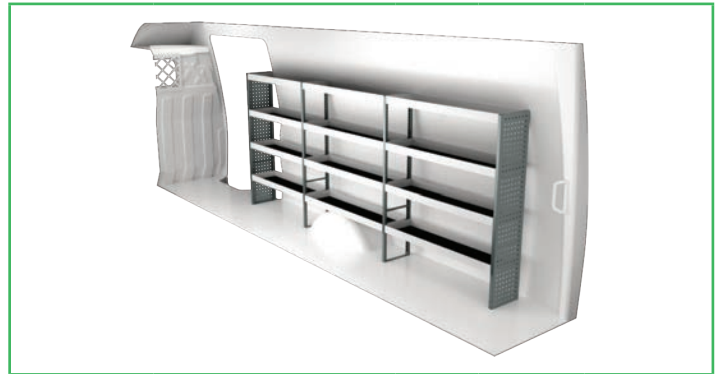

N° Art	LxPxH	Kg	Heures	€
F41481	3475x300x1440 mm	73	4,4	1 434,40