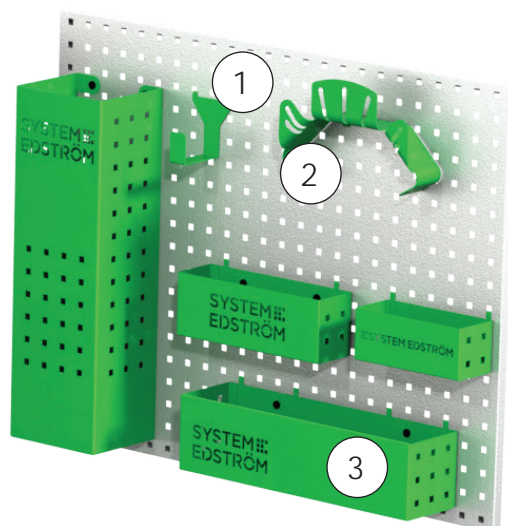

N° Art	LxPxH	Kg	Heures	€
F41521	2870x300x1795 mm	79	5,4	1 713,09

IVECO DAILY 19,6 M³ H3

4100 mm empattement

N° Art	LxPxH	Kg	Heures	€
F41540	4712x300x1440 mm	100	6,1	1 896,15

N° Art	LxPxH	Kg	Heures	€
F41541	3475x300x1840 mm	89	5,5	1 978,60

ACCESSOIRES

Pos.	Description
1	Crochet universel
2	Support tuyau
3	Panier
4	Etai
5	Support de caisse
6	Bacs à bec
7	Casiers pour tiroirs
8	Séparateurs d'étagère
9	Support Mallette/Dossier
10	Mallette
11	Supports bouteilles
12	Support tube/bidon