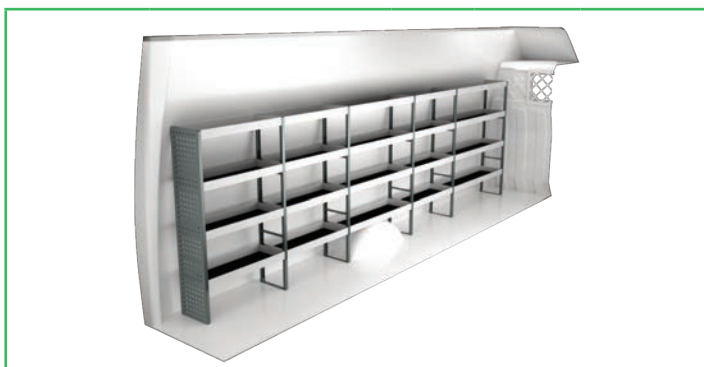

IVECO DAILY 19,6 M³ H3

4100 mm empattement

N° Art	LxPxH	Kg	Heures	€
F41540	4712x300x1440 mm	100	6,1	1 896,15