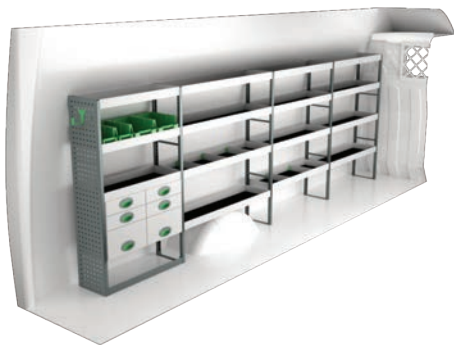

N° Art	LxPxH	Kg	Heures	€
F41462	4110x300x1440 mm	109	6,6	2 164,85