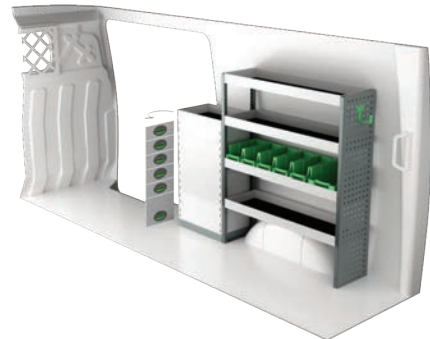

N° Art	LxPxH	Kg	Heures	€
F41403	1530x300x1220 mm	58	3,3	1 108,40