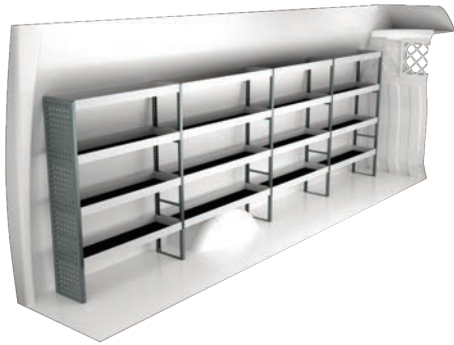

IVECO DAILY 16 M³ H2

4100 mm empattement

Prix recommandés valables du 01/05/2019 jusqu'à nouvel ordre. Hors montage et TVA.

Les heures suggérées correspondent au temps de montage recommandé par nos revendeurs expérimentés.