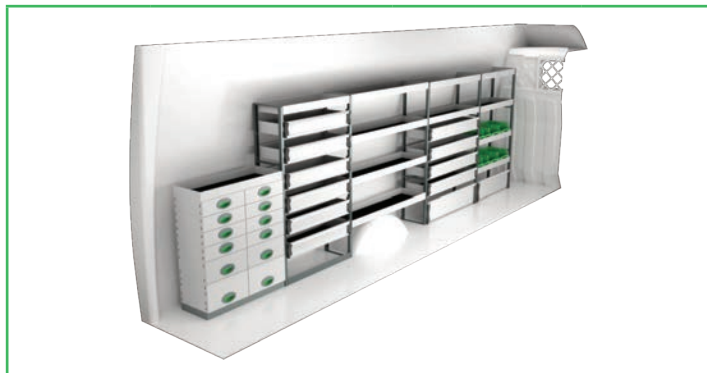

N° Art	LxPxH	Kg	Heures	€
F41486	4680x300x1440 mm	173	8,0	3 494,80