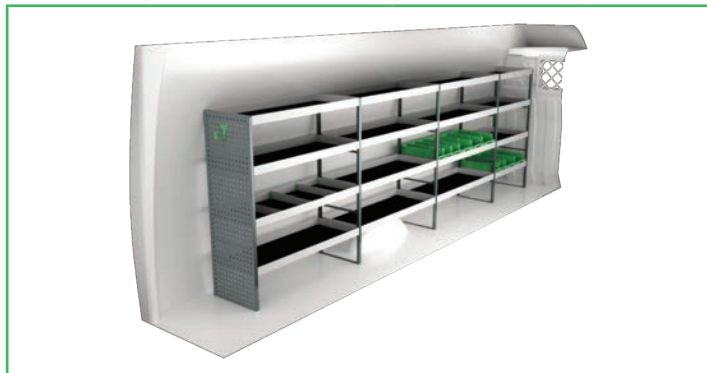

N° Art	LxPxH	Kg	Heures	€
F41480	4712x300x1440 mm	100	6,1	1 907,15

N° Art	LxPxH	Kg	Heures	€
F41481	3475x300x1440 mm	73	4,4	1 434,40

N° Art	LxPxH	Kg	Heures	€
F41482	4746x300x1440 mm	125	7,9	2 540,30

N° Art	LxPxH	Kg	Heures	€
F41483	3308x300x1440 mm	111	6,6	2 235,30