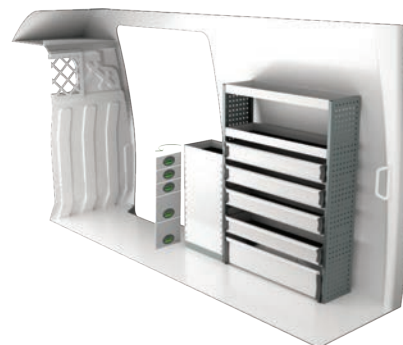

N° Art	Hauteur	Kg	Heures	€
F41427	1531x300x1440 mm	75	4,4	1 388,70