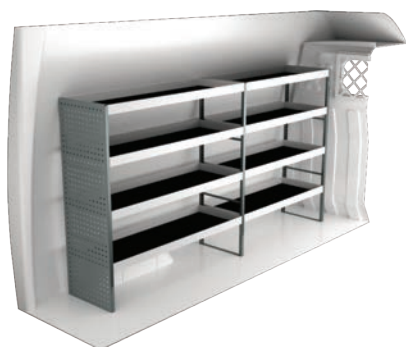

N° Art	LxPxH	Kg	Heures	€
F41420	2662x300x1440 mm	54	3,5	1 097,65

N° Art	LxPxH	Kg	Heures	€
F41421	1242x300x1440 mm	33	2,6	685,05

N° Art	LxPxH	Kg	Heures	€
F41422	2450x300x1440 mm	66	3,9	1 315,80

N° Art	LxPxH	Kg	Heures	€
F41423	1531x300x1440 mm	61	3,3	1 159,10