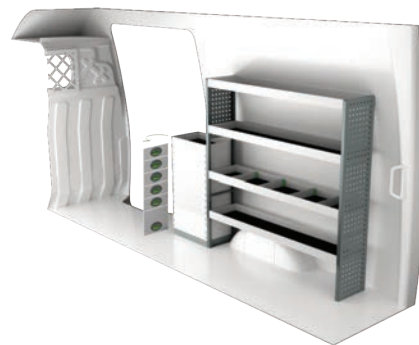

N° Art	LxPxH	Kg	Heures	€
F41443	1924x300x1440 mm	67	3,3	1 239,00