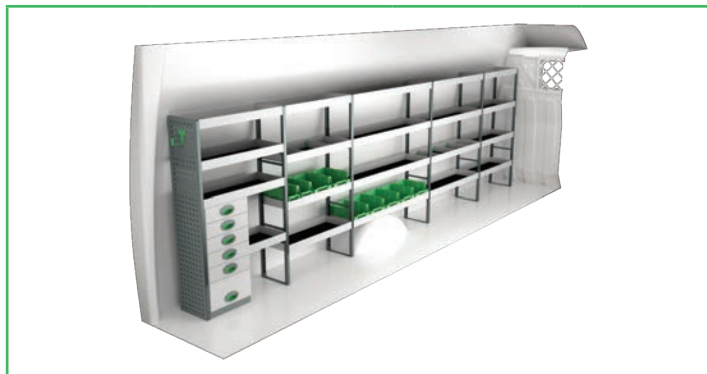

N° Art	LxPxH	Kg	Heures	€
F41482	4746x300x1440 mm	125	7,9	2 540,30