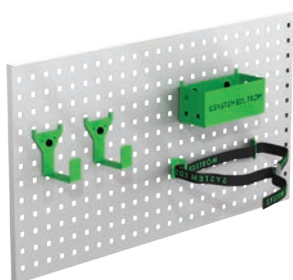

Kit d'accessoires n° 1

N° Art	€
F11001	75,40

Panneau d'outils non inclus.