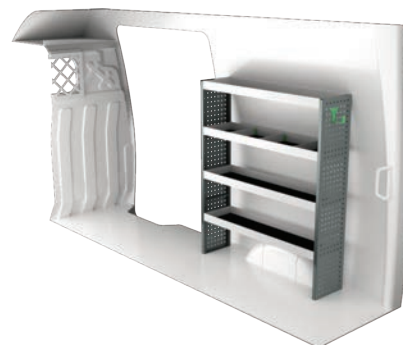

N° Art	LxPxH	Kg	Heures	€
F41421	1242x300x1440 mm	33	2,6	685,05