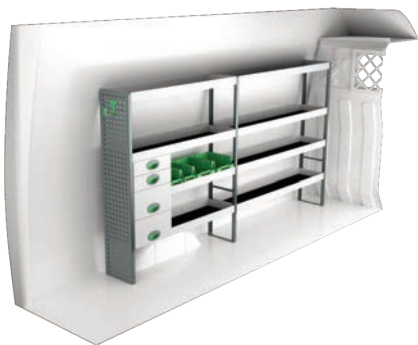

N° Art	LxPxH	Kg	Heures	€
F41442	2662x300x1440 mm	71	4,0	1 402,60