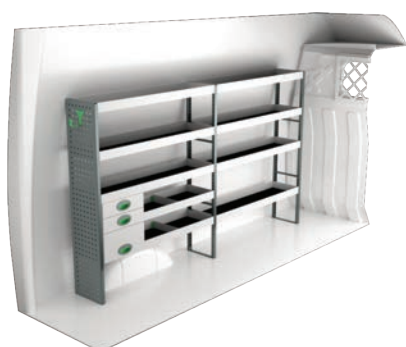

N° Art	LxPxH	Kg	Heures	€
F41422	2450x300x1440 mm	66	3,9	1 315,80