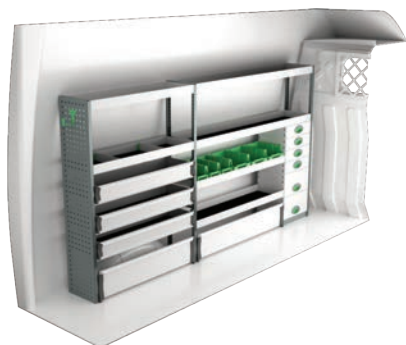

N° Art	Hauteur	Kg	Heures	€
F41426	2662x300x1440 mm	90	5,0	1 897,55