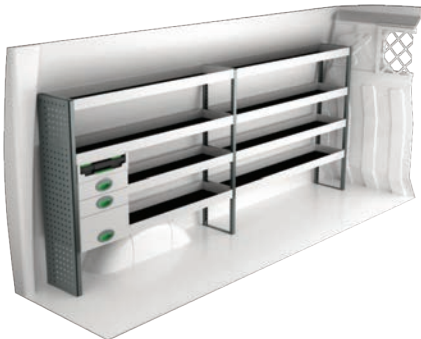

N° Art	LxPxH	Kg	Heures	€
F41402	2874x300x1220 mm	68	4,2	1 437,60