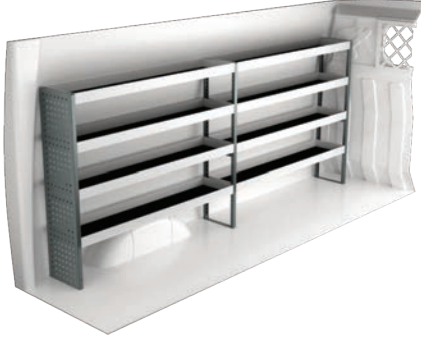

— CRÉATEUR D'ATELIERS MOBILES —

IVECO

Daily

SYSTEM 
EDSTRÖM

IVECO DAILY 9 M³ H1

3000 mm empattement

Prix recommandés valables du 01/05/2019 jusqu'à nouvel ordre. Hors montage et TVA.

Les heures suggérées correspondent au temps de montage recommandé par nos revendeurs expérimentés.