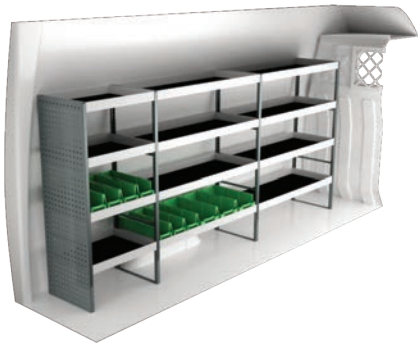

N° Art	LxPxH	Kg	Heures	€
F41440	3054x300x1440 mm	59	3,5	1 219,35

N° Art	LxPxH	Kg	Heures	€
F41441	1880x300x1440 mm	47	3,1	957,45

N° Art	LxPxH	Kg	Heures	€
F41442	2662x300x1440 mm	71	4,0	1 402,60

N° Art	LxPxH	Kg	Heures	€
F41443	1924x300x1440 mm	67	3,3	1 239,00