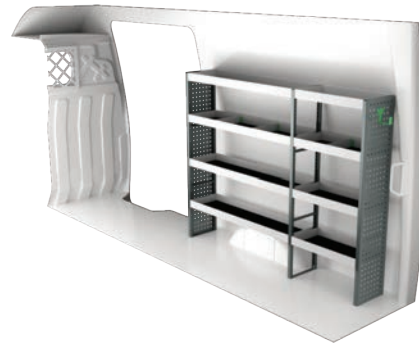

N° Art	LxPxH	Kg	Heures	€
F41441	1880x300x1440 mm	47	3,1	957,45