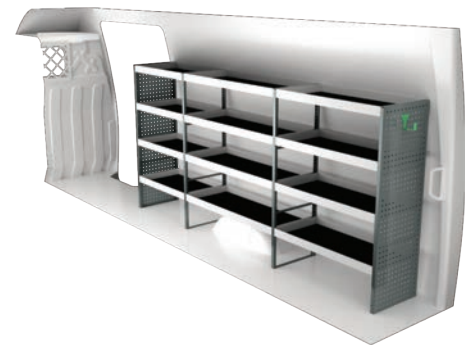

N° Art	LxPxH	Kg	Heures	€
F41465	3083x470x1440 mm	92	4,4	1 517,40