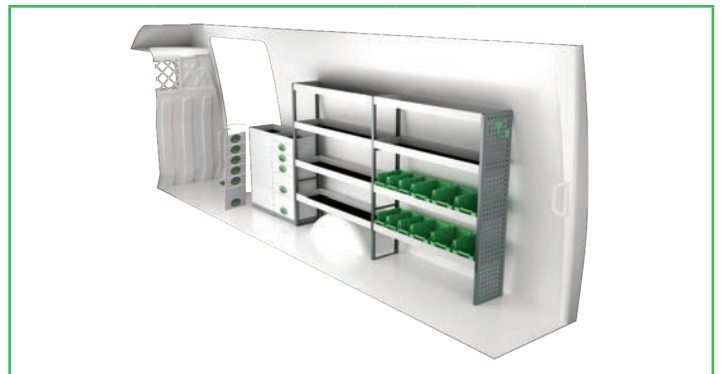

N° Art	LxPxH	Kg	Heures	€
F41483	3308x300x1440 mm	111	6,6	2 235,30