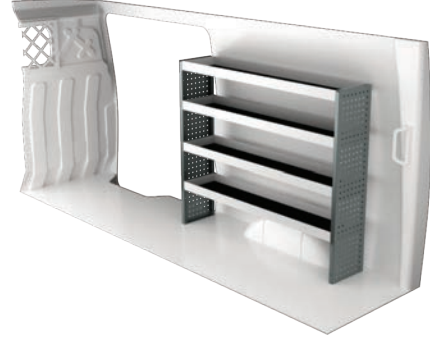

N° Art	LxPxH	Kg	Heures	€
F41401	1453x300x1220 mm	33	2,6	644,65